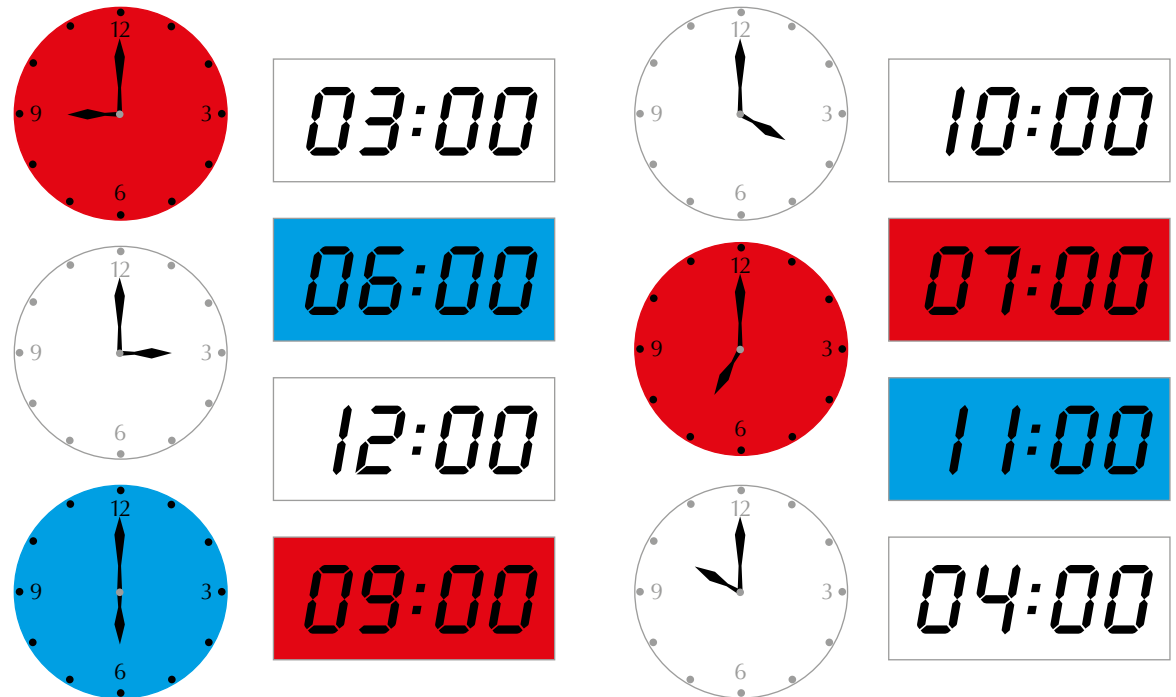

Az egész órák szemléltetése:

Az adatok beírása a táblázatba

Oszlop

Sor

A tárgyak osztályozása és az egész órák meghatározása:

A számjegyek mintája: